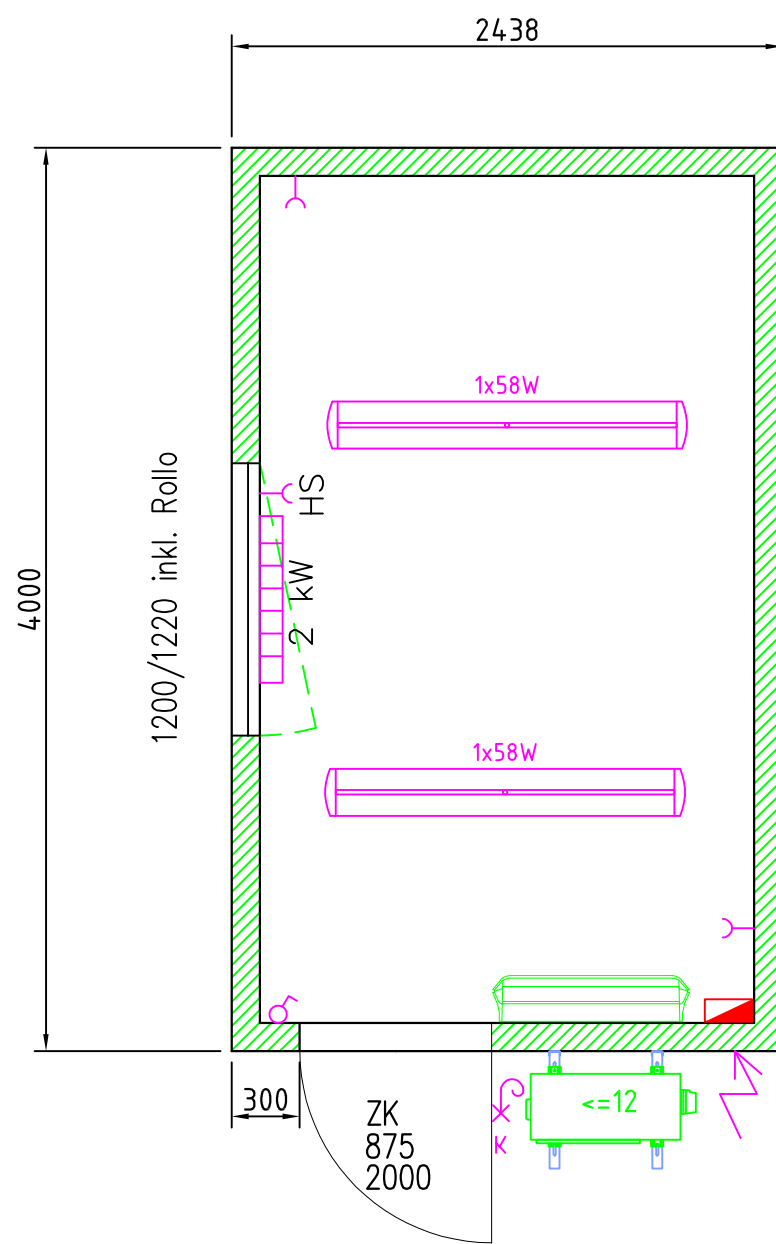

ANSICHT B ↓

ANSICHT D →

ANSICHT C ←

ANSICHT A ↑

Erstellt IC Services	Version 2	Datum 09.07.2021	Maßstab
Ostsee Raumzelle			Staat
—		Isolation (D/W/B) 100-100-100	