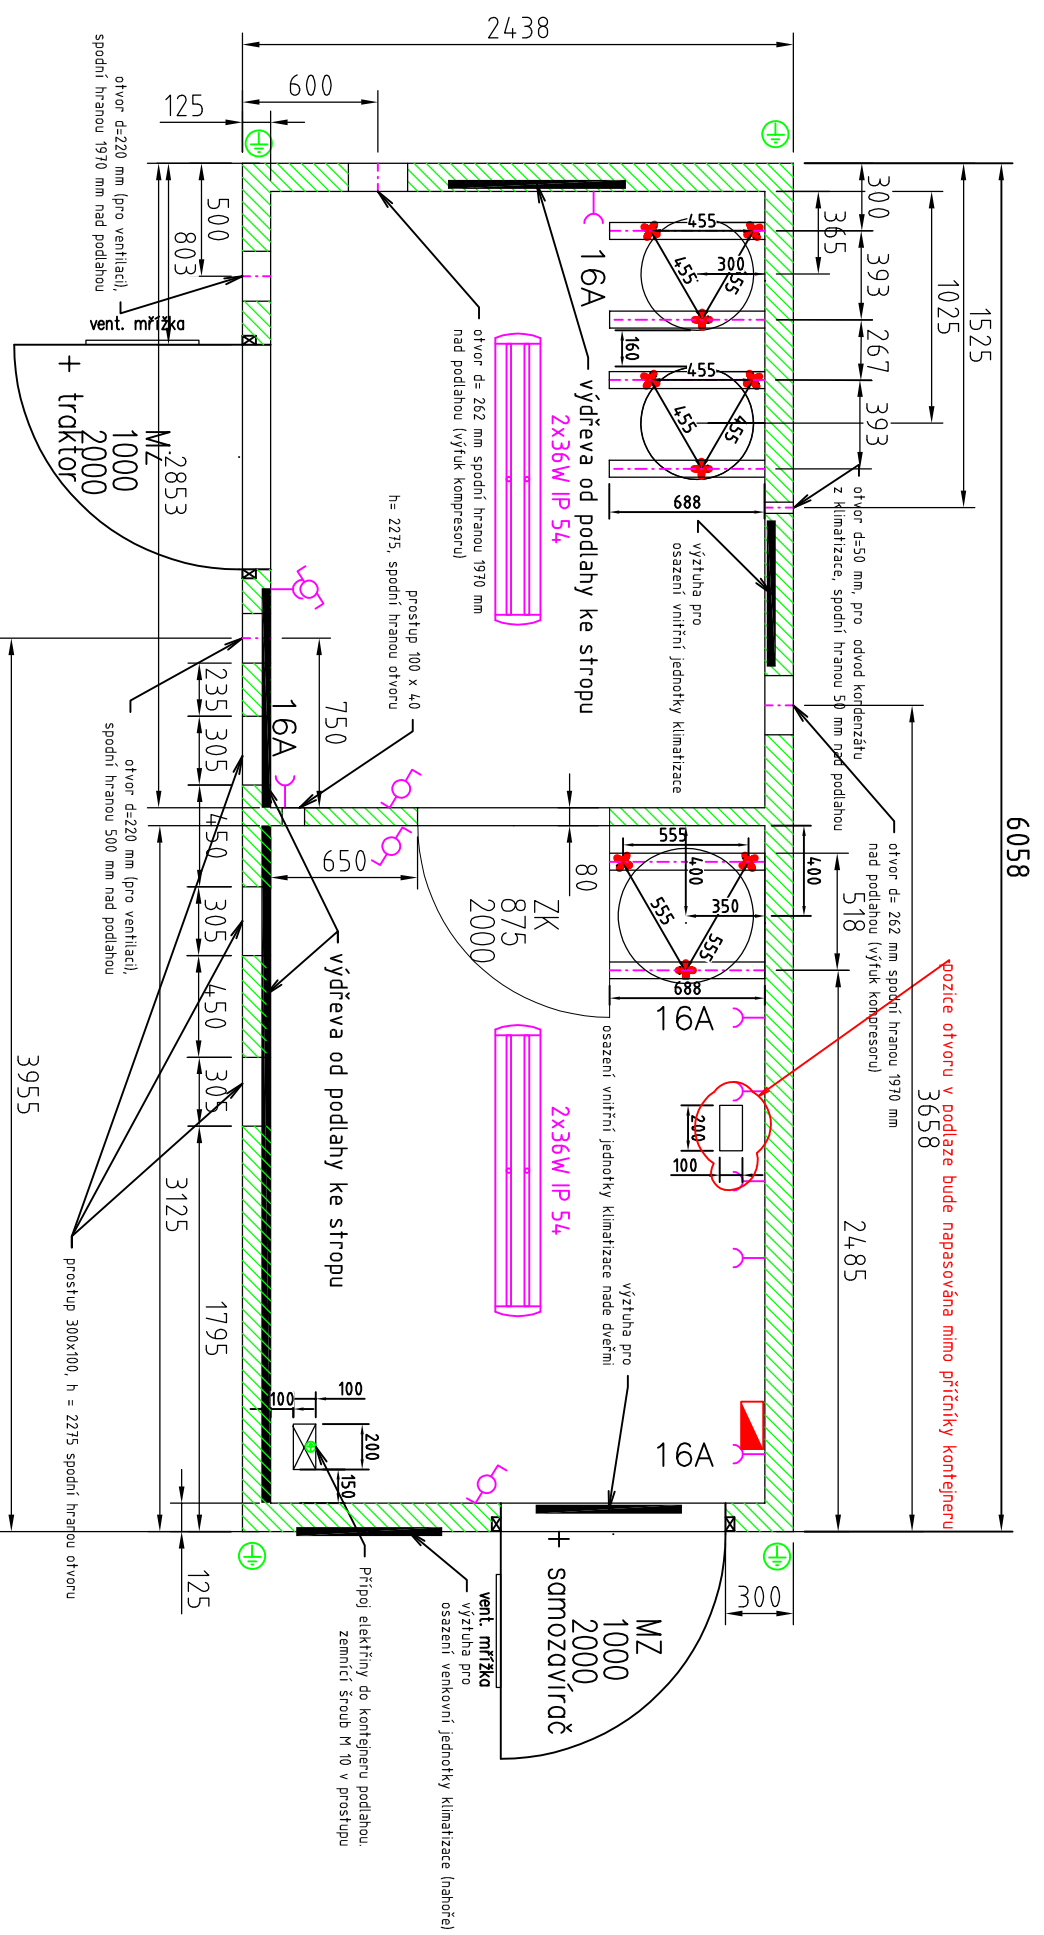

POHLED B ↓

POHLED C →

POHLED A ↓

Instalace klimatizace bude kompletně provedena ze strany zákazníka

Kreslil IC SERVICES	Verze 4	Datum 05.05.2022	Měřítko
220325_na_4_ki_20ff			Stát
0535990 - půdorys			Izolace (strop/stěny/podlaha) 100-100-100